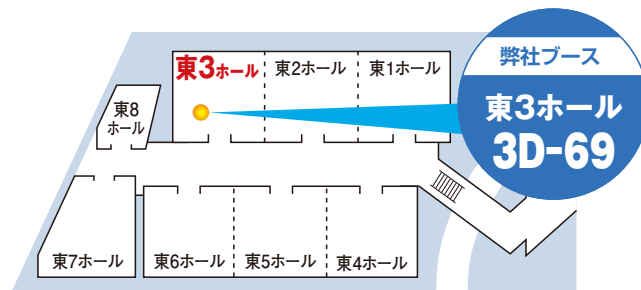

弊社はこの度、「FOOMA JAPAN 2024」に出展いたしますのでご案内申し上げます。

ご来場の際には、お気軽に弊社ブースにお立ち寄りいただき、

下記製品デモ機の実演展示を是非ご覧ください。

皆様のご来場を心よりお待ちしております。

敬具

東京ビッグサイト展示会場平面図

最大120ショット/minが可能

充填仕様 **モノポンプ[®]** NHL-G型