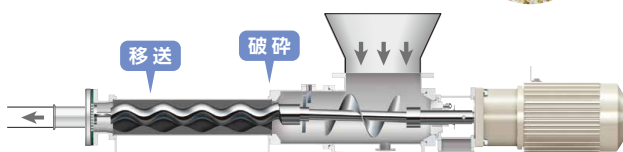

全長の短いポンプにノズルやホッパーを組み合わせた、コンパクトな充填ユニットです。

液ダレなく高精度に高速充填

モノディスペンサー[®]

充填後の逆転動作で液ダレを防ぎ、容器などを汚さず充填します。

「破碎」と「移送」を1台のポンプで

モノポンプ[®] フードクラッシュ シリーズ

野菜や果実を投入するだけ！
作業工程を大幅に短縮できます。

ボソボソとした食品でも押し込み供給

押込装置 サクションブースター[®]

流動性の乏しい食品でも強力に押し込み、定量移送を可能にします。
ポンプと接続できる別置きタイプです。

今回の見どころ

協働ロボットと組み合わせた自動充填のデモを実施！

モノポンプ、モノディスペンサーが協働ロボットと連動し、液体を自動充填する実演展示を行います。

兵神装備株式会社

製品サイトはこちら <https://www.mohno-pump.co.jp/>

東京支店 TEL.03-5204-6380 名古屋支店 TEL.052-223-6801 大阪支店 TEL.06-6243-0101 仙台営業所 TEL.022-353-5527
さいたま営業所 TEL.048-640-3221 横浜営業所 TEL.045-947-3030 滋賀営業所 TEL.0749-85-8001 福岡営業所 TEL.092-281-5660